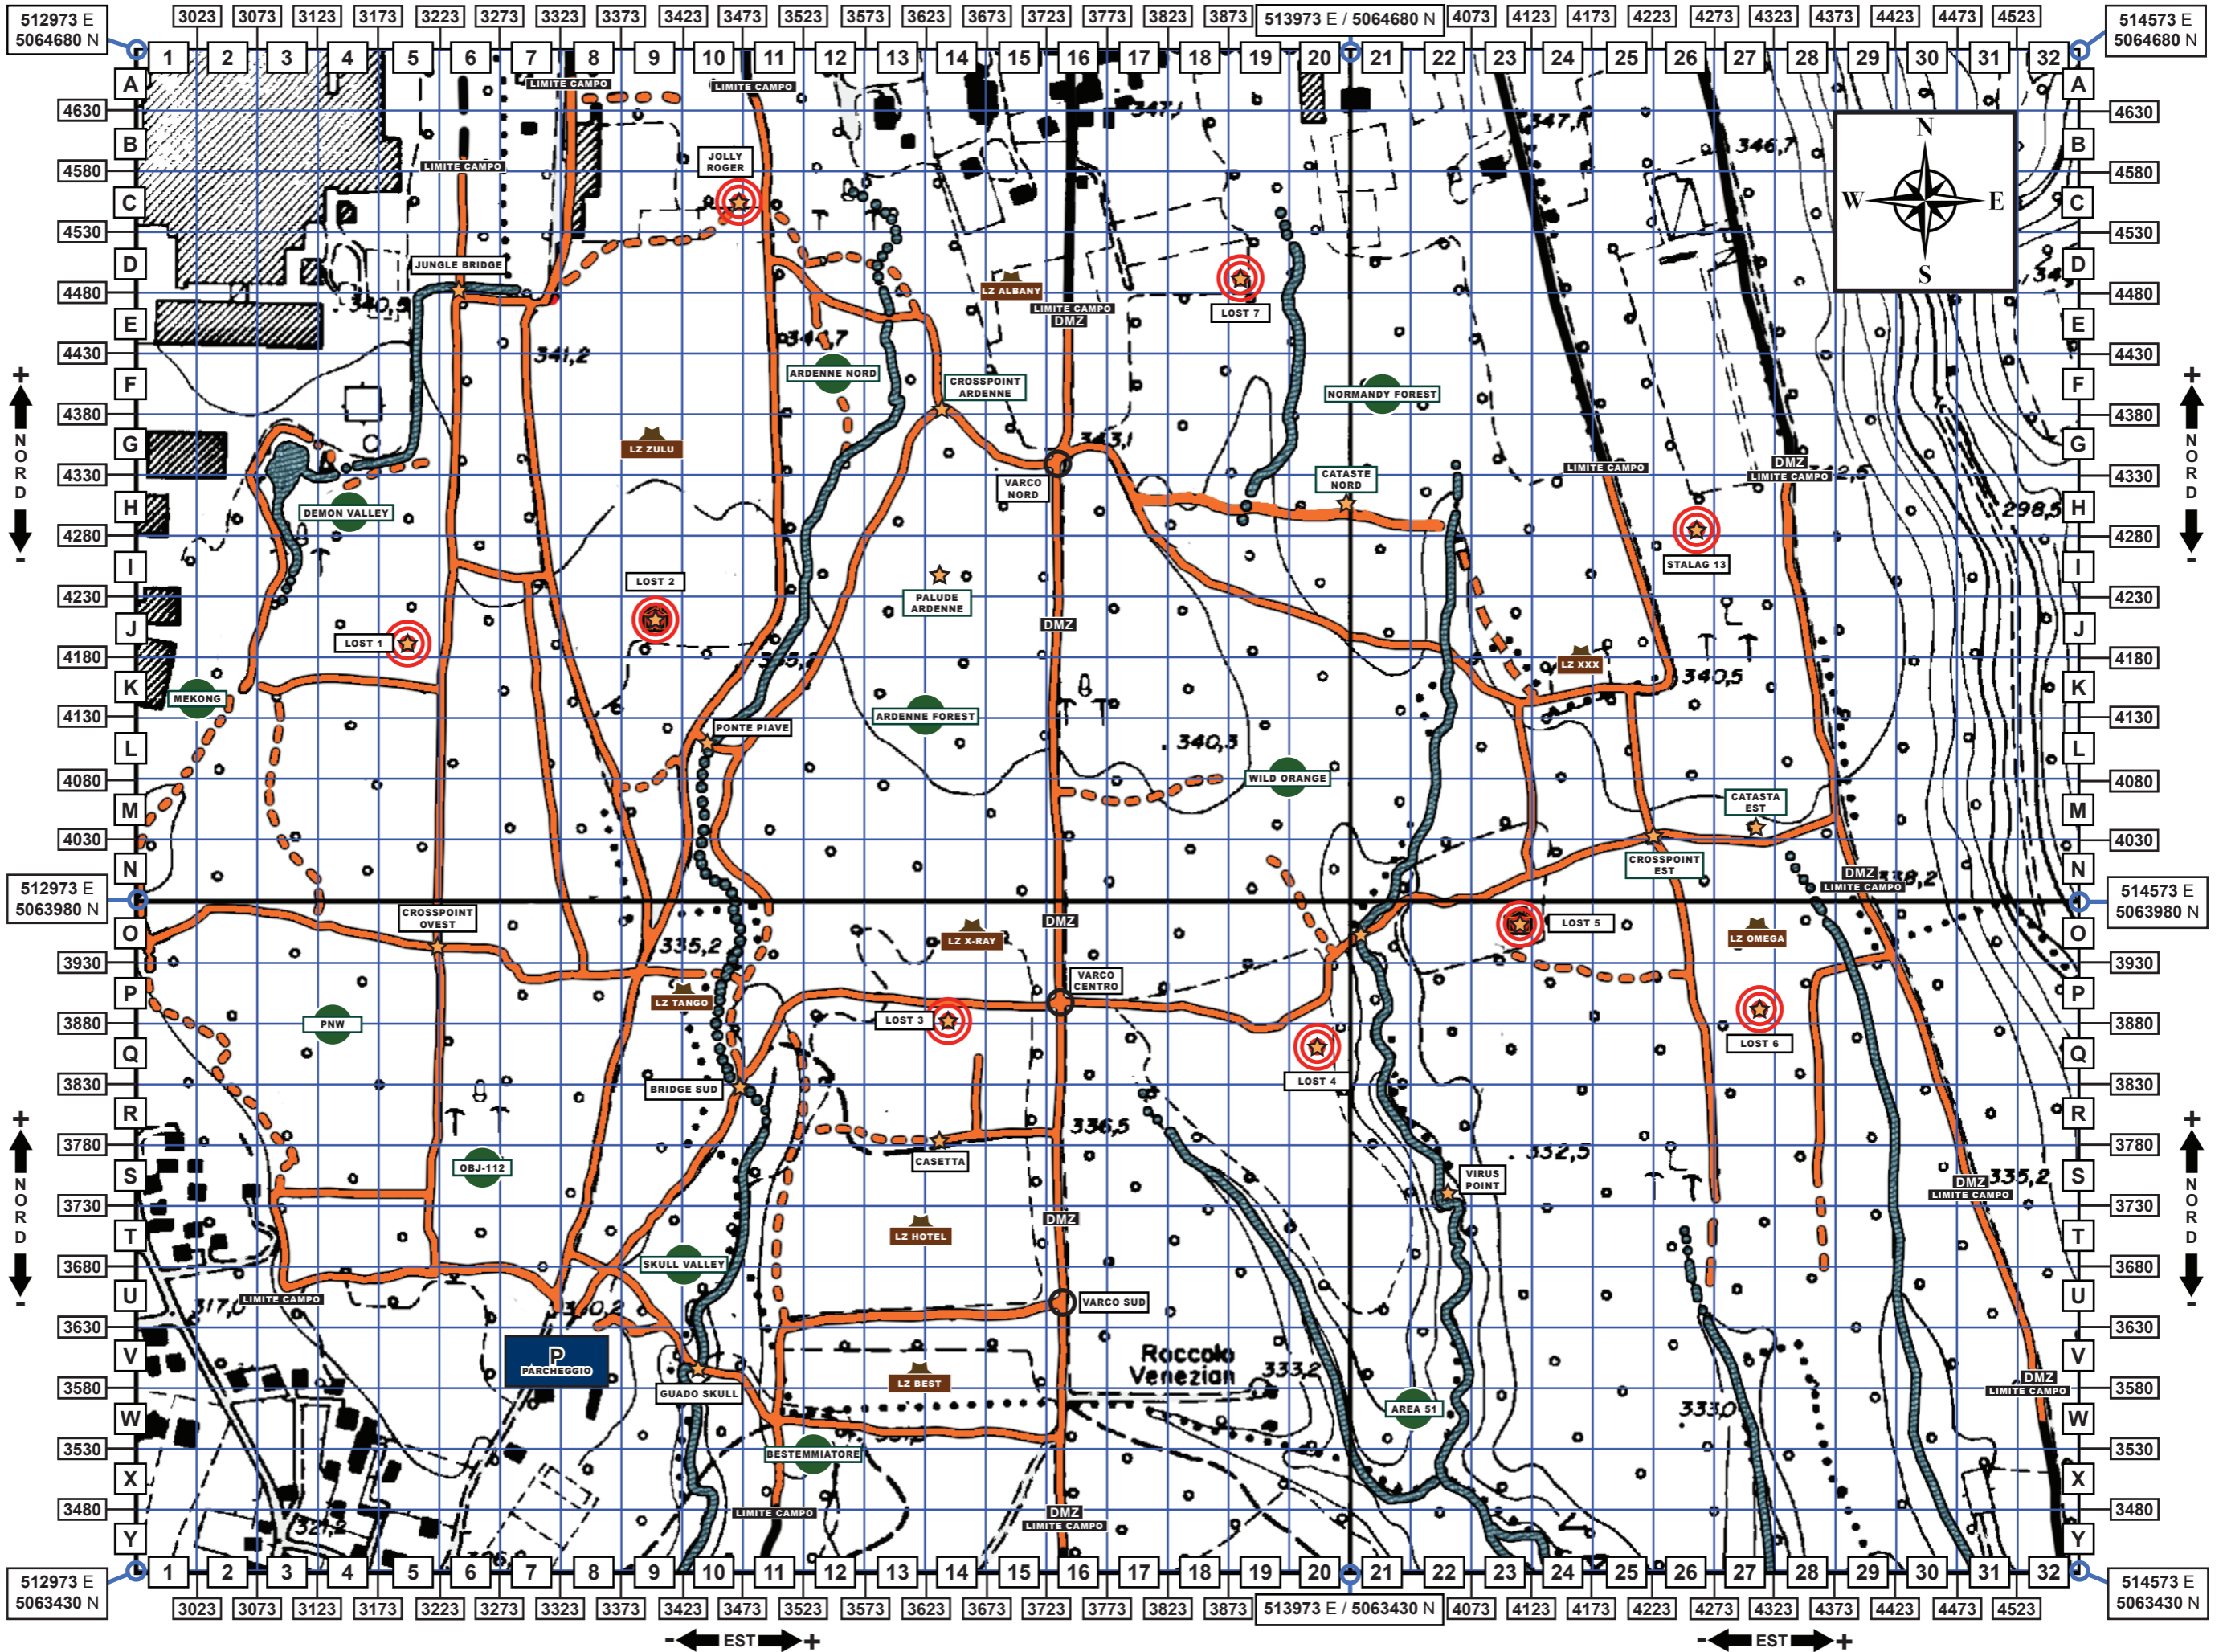

UTM - Coordinate radianti - DATUM WGS84 Fuso 32T
A3: Scala 1:5000 (1mm=5mt) / 1 riquadro = 50x50mt
Nota: per avere le coordinate in Datum "Roma40", aggiungere:
+27 (metri) a coordinata E e +20 (metri) alla coordinata N

VERSIONE 2.0 - 10/02/2013 - Made by Jacknife per Calico Jack Airsoft Team

← EST → +

← EST → +