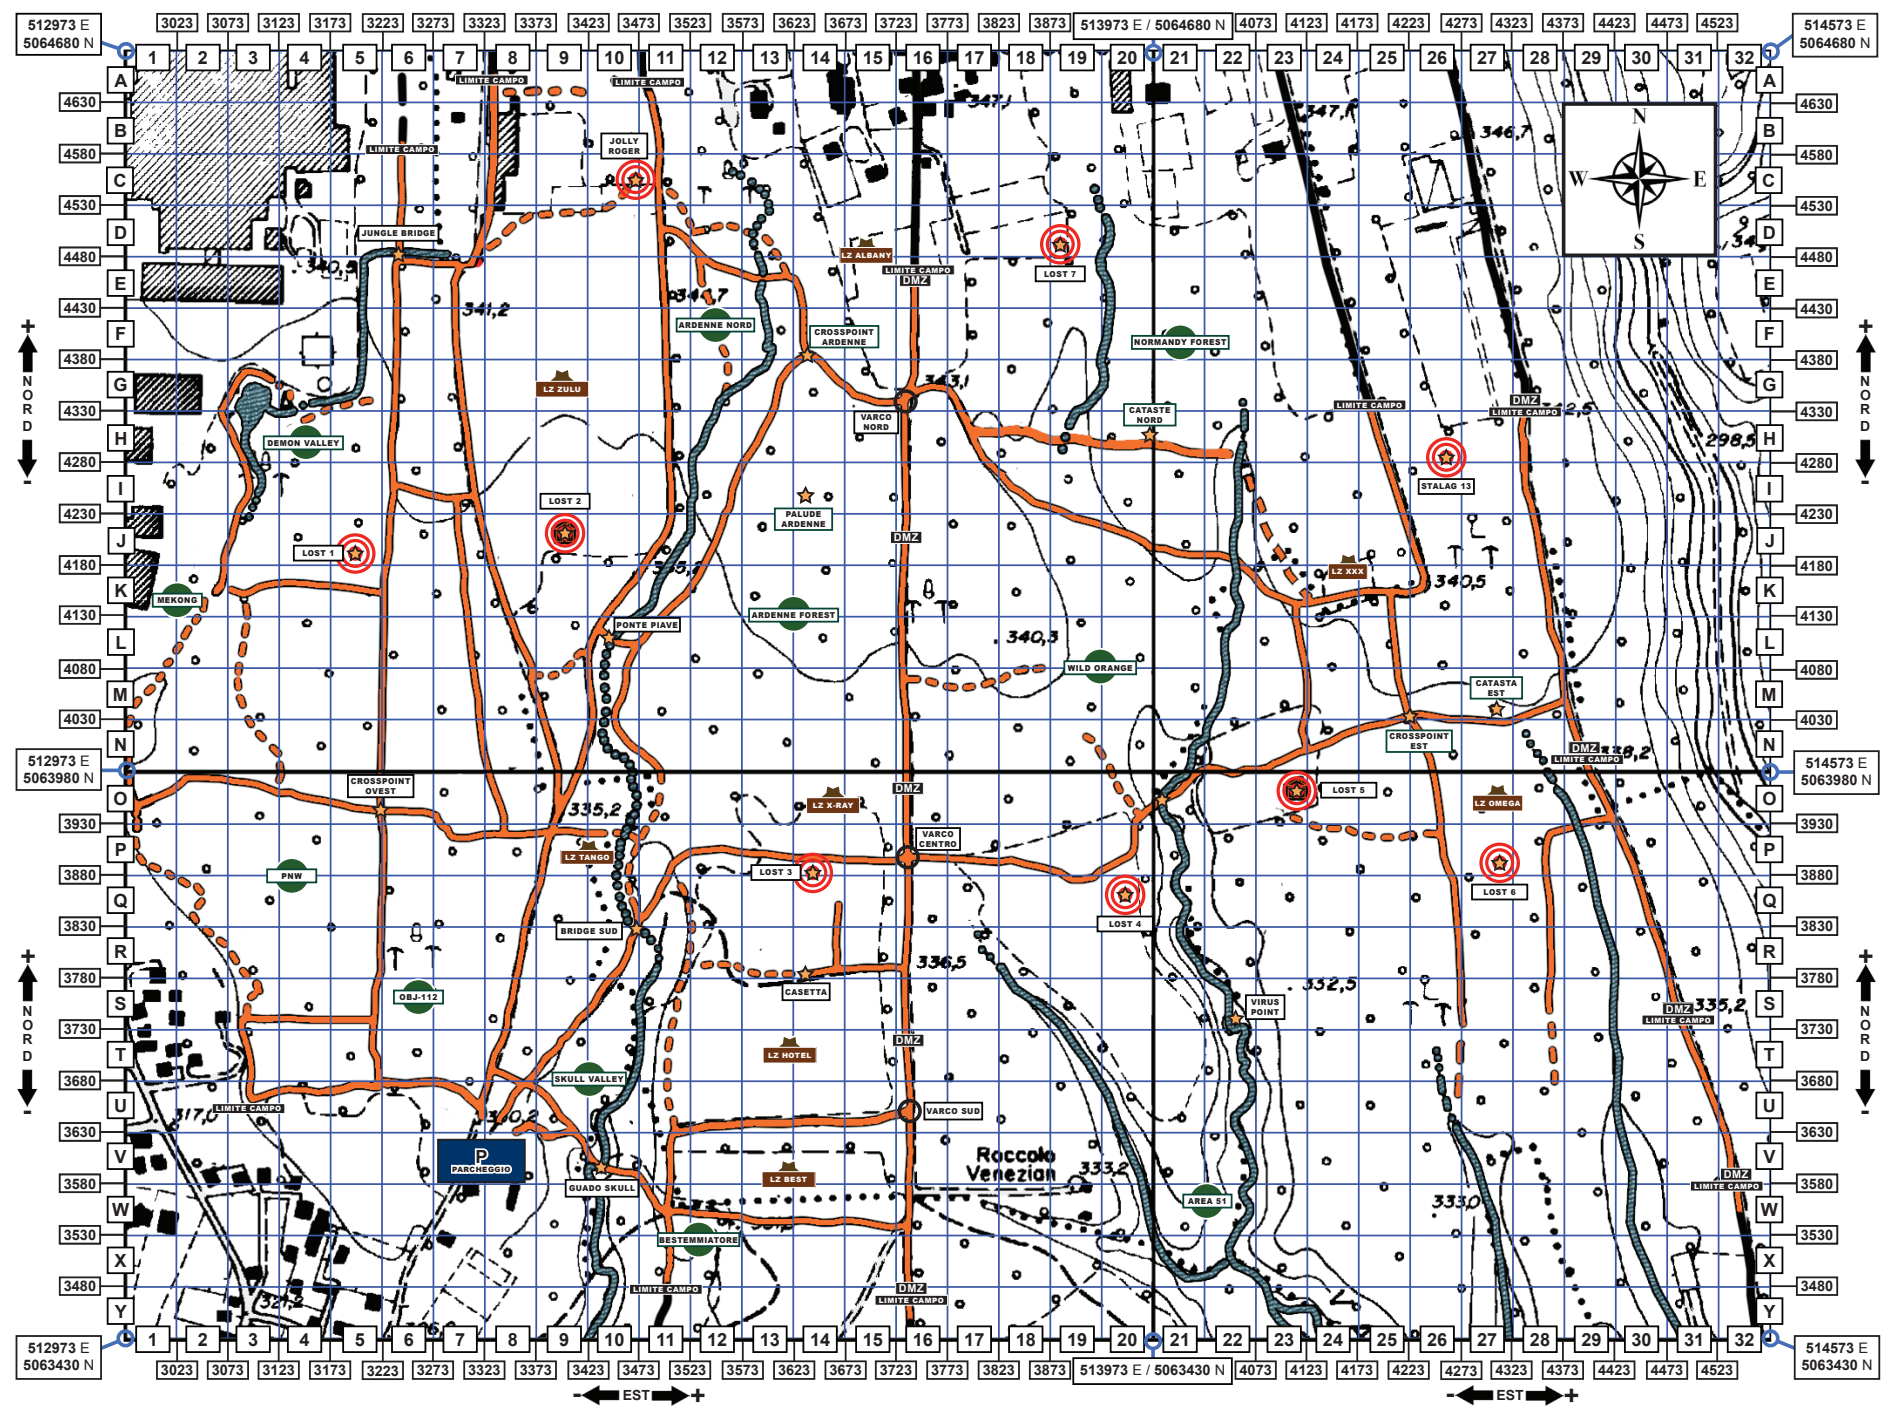

LEGENDA

UTM - Coordinate radianti - DATUM WGS84 Fuso 32T
A4: **NON IN SCALA** / 1 riquadro = 50x50mt
Nota: per avere le coordinate in Datum "Roma40", aggiungere:
+27 (metri) a coordinata E +20 (metri) alla coordinata N
VERSIONE 2.0 - 10/02/2013 - Made by Jackknife per Calico Jack Airsoft Team

← EST →

← EST →